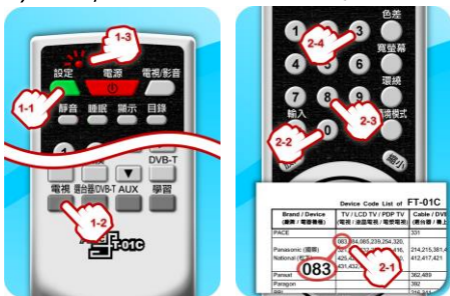

ATEC 艾法科技股份有限公司

FT-01C

液晶電視 (學習型) 萬用遙控器

使用說明 (系列:06)

本液晶電視(學習型)萬用遙控器可開啟多種電器產品,包括國內外各種廠牌之一般電視機、液晶電視機、電漿電視機、選台器、數位機上盒(DVB-T)等電器機種,使用者可利用本遙控器隨時切換並控制其他電器,為現代家庭生活必備之新產品。

FT-01C 液晶電視 (學習型) 萬用遙控器使用說明 (系列:06)

一. 各種電器 "手動設定" 之步驟如下:

1. 以 "電視機" 為例, 按著 "設定" 鍵不放, 再按下 "電視" 鍵, 待紅燈持續亮起後即可同時放開。
2. 輸入 "電視機" 機種之三位數代碼 (請參閱第 5 頁至第 15 頁之代碼表) 後, 紅燈熄滅, 即完成設定代碼動作。若 10 秒內仍無輸入三位數代碼, 則會退出 "手動設定" 模式, 且紅燈熄滅。
3. 按 "電源" 鍵進行測試, 若未能將電器機種開啟, 請重覆上述第 1 及第 2 步驟設定其他代碼。
4. 若 "電源" 鍵可作用, 但其主要功能 (如數字鍵及選台及音量調整) 不完整, 請重覆上述步驟設定下一組代碼。

二. 各種電器 "自動搜尋" 之步驟。若代碼表內未能找到您所使用之電器機種及其廠牌的代碼, 或 "手動設定" 之步驟無法開機時, 請您使用 "自動搜尋" 的方式尋找代碼, 其操作方法如下:

1. 將萬用遙控器對著您要設定的電器。
2. 按欲設定的機種鍵一下即放開 (此時紅燈會亮一下), 如 "AUX" 鍵。
3. 按著 "設定" 鍵不放約 5 秒待紅燈亮起後放開, 紅燈開始每 2 秒閃爍一下, 此時遙控器已進入 "自動搜尋" 狀態。
4. 待欲設定的電器有開機或關機的反應時, 在 1.5 秒內按下任何鍵即可完成設定。
5. 試著以本萬用遙控器操作您的電器, 若發生本萬用遙控器之主要功能 (如選台上下鍵或數字鍵或聲音鍵等) 不完全時, 請重覆上述步驟自動搜尋另一組代碼, 直到找出另一組更適合之代碼。