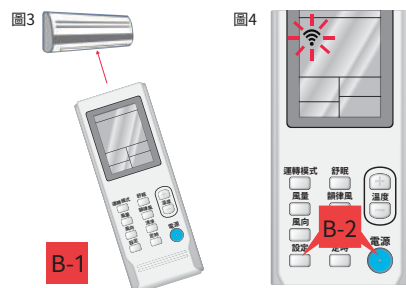

C. 雙廠牌代碼切換 本產品可設定2組代碼，步驟如下

1. 請依“手動設定”或“自動尋碼”設定第1組代碼。
2. 使用迴紋針，戳一下本產品背面小孔內之切換鍵，即可切換成第2組代碼，如[圖5]所示。

3. 依設定步驟完成第2組代碼即可。
4. 再按一下切換鍵即可切換回第1組代碼。

D. MATCH功能操作

1. 按住[設定]後並同時按住[運轉模式]約3秒進入match功能，LCD顯示---。
2. 再將原冷氣遙控器對準遙控器按下電源鍵，此時等待match的信號。
3. 若搜尋到代碼，LCD顯示搜尋到的代碼。
4. 若沒有搜尋到代碼或者搜尋失敗或者10秒無任何信號，LCD全屏1.5秒後關閉顯示並退出match功能。
5. 如果搜尋到有代碼，此時可以按遙控器上面的按鍵看是否可以遙控設備。
6. 若此時代碼可以使用，則長按[設定]2秒退出match功能並儲存代碼，LCD全屏1.5秒後關閉。
7. 若不能遙控則短按[設定]搜尋下一組，若沒有下一組LCD全屏1.5秒後關閉。

E. 注意事項

1. 裝上電池後，若LCD液晶無顯示，或按鍵無動作，請“放電”後再重新操作遙控器，操作步驟如下：
  A. 請取出電池
  B. 按下遙控器任意的按鍵約3秒
  C. 再裝回電池即可
2. 自動搜尋是由目前的代碼依序發射，時間約2秒至30分左右，若上述方法能無法開啟你的電器，可能是我們尚未收錄到代碼，我們將持續改善之。
3. 本遙控器不屬於特製耐摔、耐壓、耐濕、耐撞之產品，請於一般環境下正常操作遙控器，並在不使用時，至於安全處。
4. 請勿同時混用“新舊電池”或“廠牌不同的電池”或“材質不同的電池”，以免電池使用壽命及遙控器功能受影響或損壞。若您長期不使用遙控器，請取出電池，以防電池漏液而損壞遙控器。
5. 為了方便設定其他廠牌代碼，請妥善保存使用說明書。