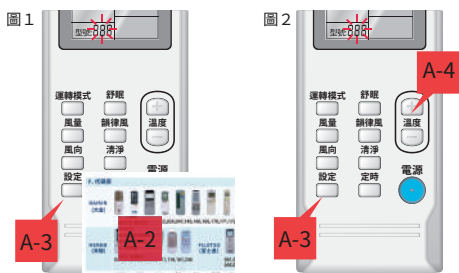

## A. 手動設定

1. 請關閉欲設定之冷氣機。
2. 參考說明書之代碼表，找出對應廠牌型號之代碼。
3. 放入電池二顆，持續按著[設定]不放，2秒後“型號”的數字開始閃爍，如[圖1]所示。
4. 持續按著[設定]不放，並同時按下[溫度+]或[溫度-]來選擇“步驟2”對應廠牌之代碼，如[圖2]。
5. 當“型號”的數字為對應廠牌型號之代碼時，即可放開所有按鍵。
6. 試著按下冷氣遙控器之[電源]開啟您的冷氣，若無法開啟，請再按一次[電源]
7. 若仍然無法開啟您的冷氣機，或主要功能不齊全，請按上述步驟重新設定其他代碼。

## C. 雙廠牌代碼切換 本產品可設定2組代碼，步驟如下

1. 請依“手動設定”或“自動尋碼”設定第1組代碼。
2. 使用迴紋針，戳一下本產品背面小孔內之切換鍵，即可切換成第2組代碼，如[圖5]所示。

3. 依設定步驟完成第2組代碼即可。
4. 再按一下切換鍵即可切換回第1組代碼。