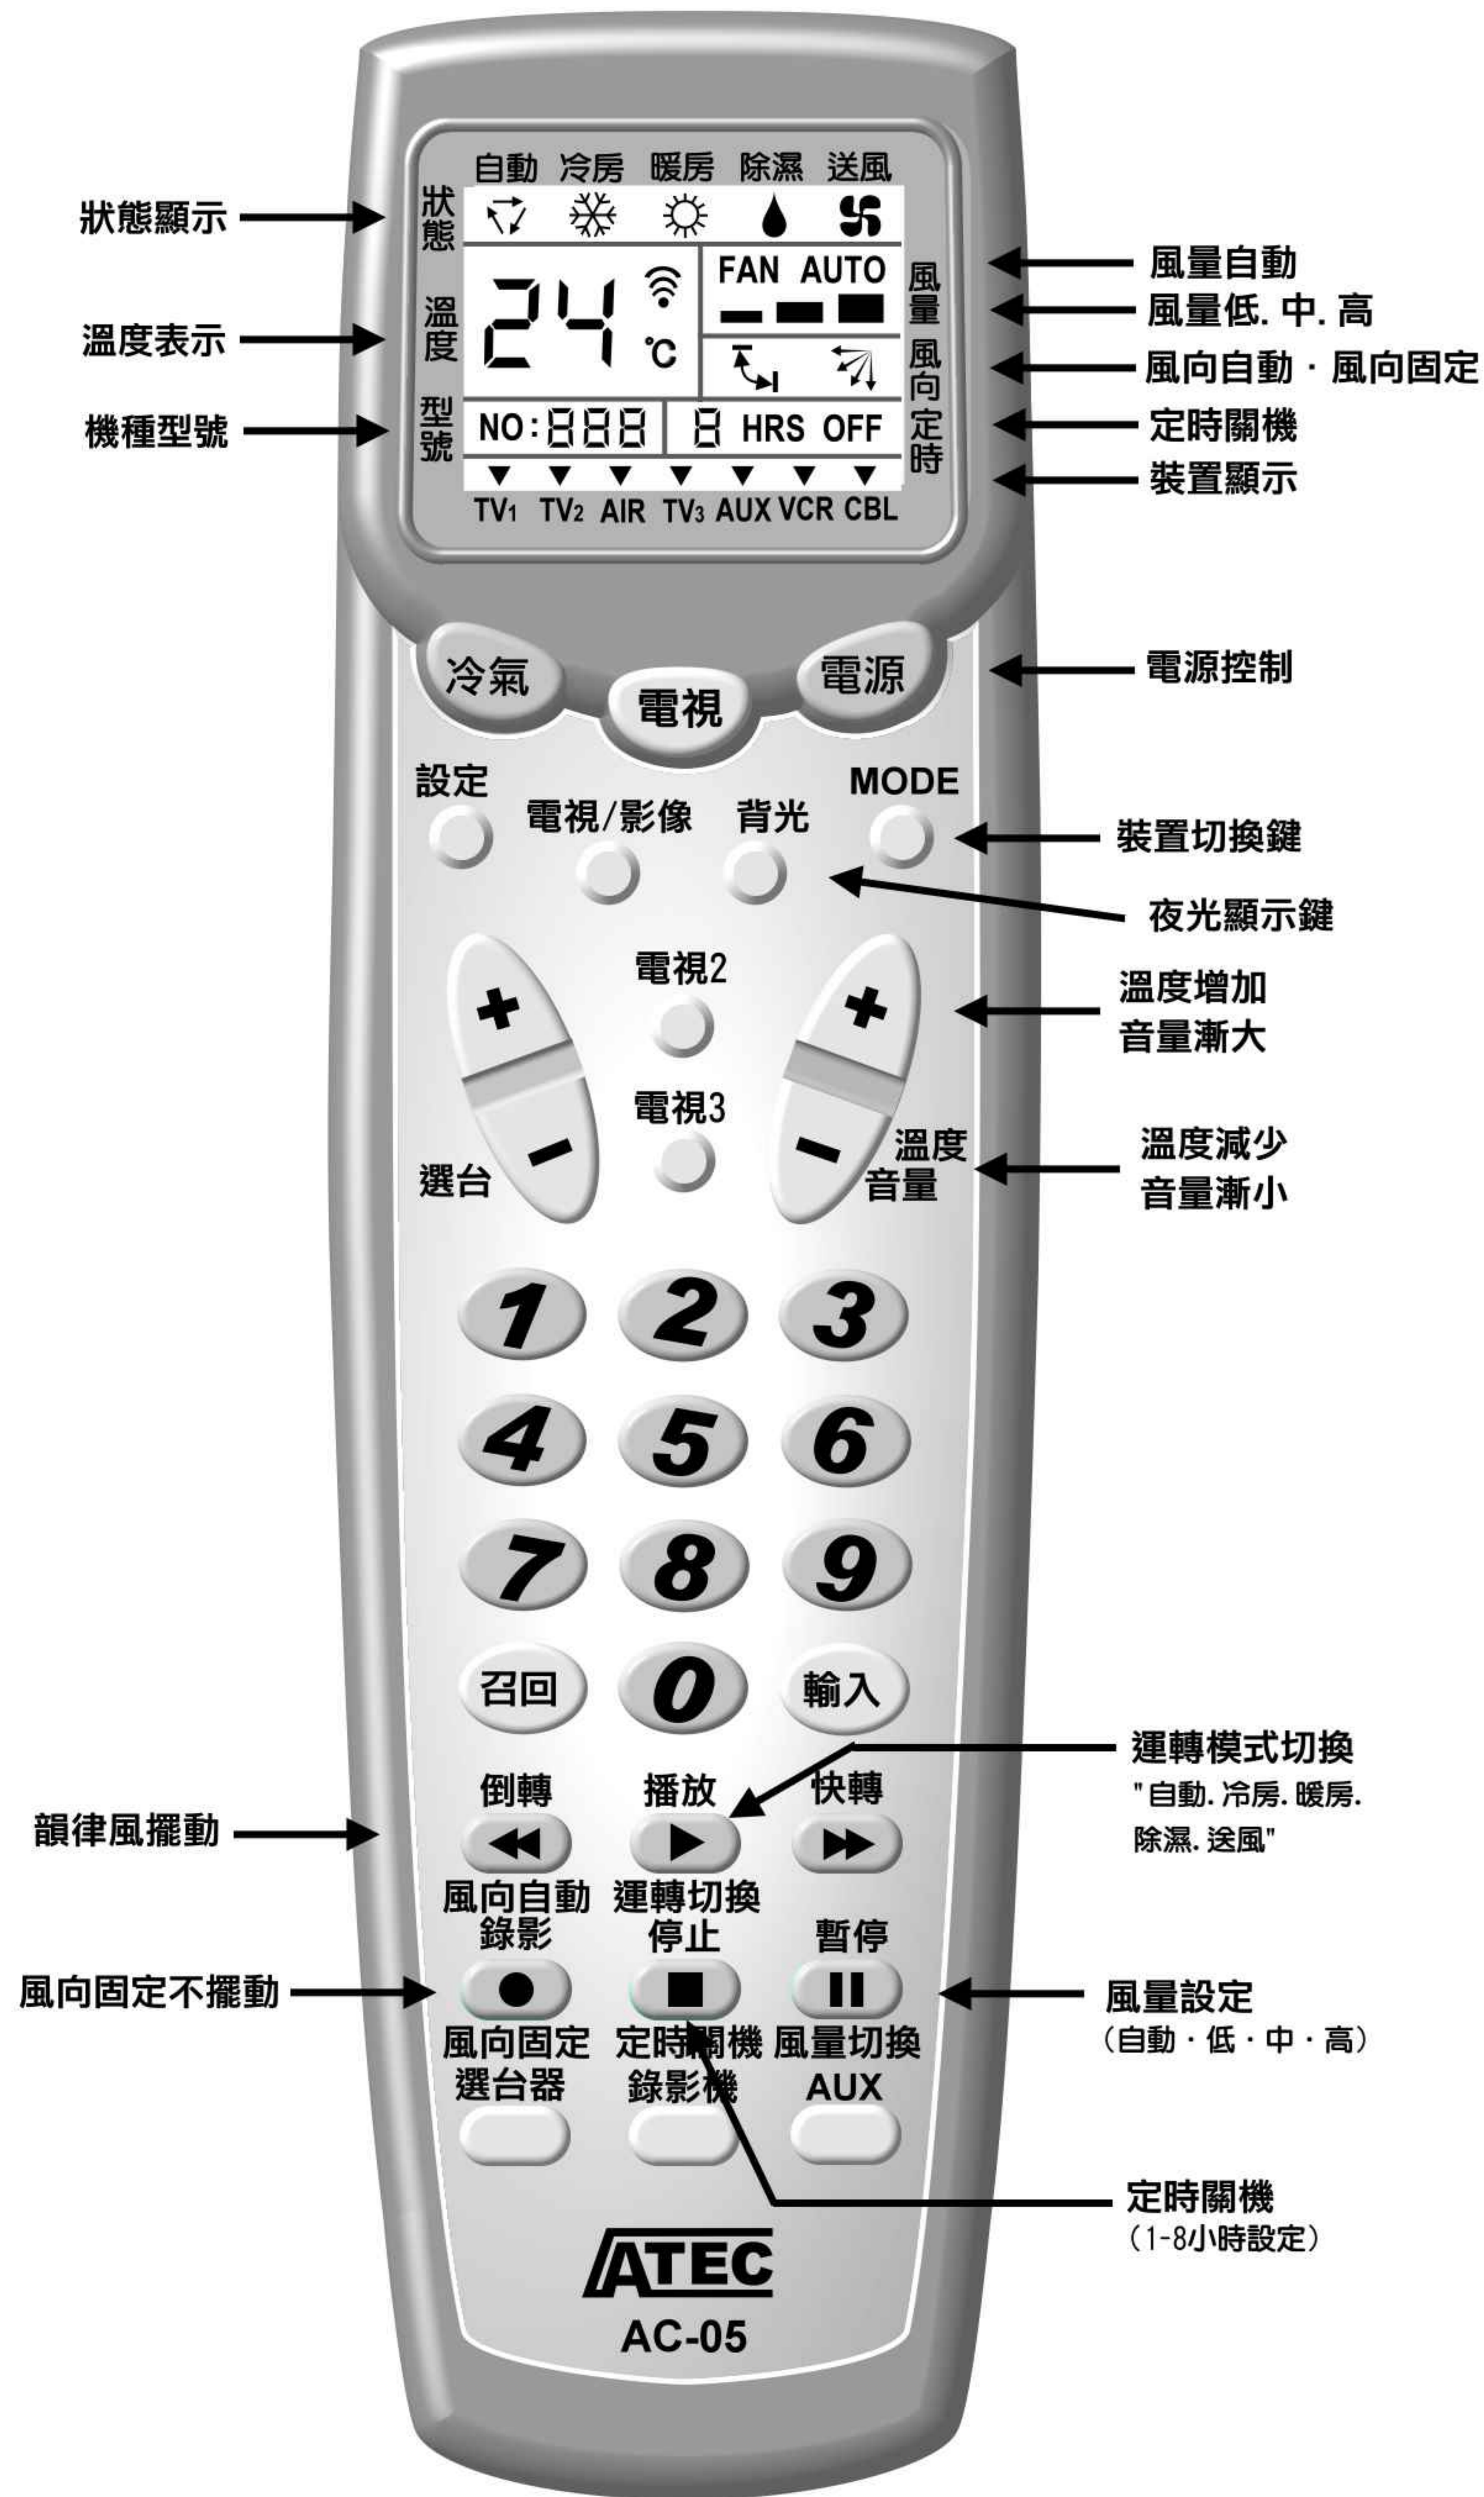

冷氣機&電視 萬用遙控器

特色

多功能萬用遙控器能代替多種進口、國產之冷氣或電視及其他電器因遺失或損壞的遙控器，功能鍵結合了各冷氣遙控器最通用的功能，將所有型號的冷氣功能操作方法統一，簡單化液晶LCD清晰顯示操控功能的狀態，使您能舒適簡單的享受生活。

自動尋碼

若在表內找不到您的冷氣或電視代碼或是您的電器代碼無法開機時，可用自動尋碼方式找尋。

- 1.請先按欲設之機種鍵一下，如【冷氣】或【電視】。
- 2.將遙控器對著要控制的電器。
- 3.按著【設定】鍵不放；約4秒後，看到LCD有Ⓜ顯示。
- 4.此時放開【設定】鍵，即進入自動尋碼狀態。
- 5.當電器之電源有反應動作時，二秒內立即按下任何按鍵即完成設定。

注意事項

- 1.裝上四號電池兩粒，LCD閃一下後熄滅表示遙控器正常。
- 2.未按任何機種選擇鍵時，初始機種設定應是【冷氣】，若欲設定其它機種時，例如選台器：請先按【選台器】機種鍵，再依電器設定方法或自動尋碼方式設定選台器。
- 3.當遙控府上電視機，遙控功能不完全時，請再輸入另一組代碼，直到找出另一組更合適的代碼。
- 4.本產品為智慧型萬能遙控器，當您設定完成家中各種電器後，您只要切換所要遙控的機種，即可隨時操作您要遙控的電器，操作簡單又方便，讓您一機在手，無限歡樂。